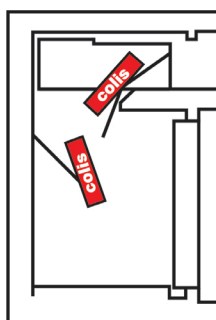

- Serrure électronique Classe 2 VDS
+ serrure à clé A2P.

ZÉPHIR DÉPÔT 802

Avec tiroir sur le côté gauche

TAILLE MAXI DU COLIS

Avec tiroir vers l'avant ou vers l'arrière

TAILLE MAXI DU COLIS

Avec tiroir sur le côté

ZEPHIR DÉPÔT HOMOLOGUÉ EN CLASSE 2 / VALEUR ASSURABLE 35 000 EUROS

MODÈLE	Dim. extérieure HxLxP en mm	Dim. intérieure HxLxP en mm	Volume en litres	Poids en kg
ZEPHIR DÉPÔT 802	800 x 650 x 550	520 x 520 x 380	100	385
ZEPHIR DÉPÔT 1002	1000 x 650 x 550	720 x 520 x 380	140	470
ZEPHIR DÉPÔT 1202	1200 x 650 x 550	920 x 520 x 380	180	560
ZEPHIR DÉPÔT 1402	1400 x 650 x 550	1120 x 520 x 380	220	630