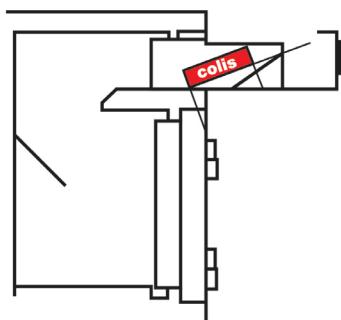

- Serrure électronique Classe 2 VDS
+ serrure à clé A2P.

ZÉPHIR DÉPÔT 802

Avec tiroir sur le côté gauche

TAILLE MAXI DU COLIS

Avec tiroir vers l'avant ou vers l'arrière

TAILLE MAXI DU COLIS

Avec tiroir sur le côté

ZEPHIR DÉPÔT HOMOLOGUÉ EN CLASSE 2 / VALEUR ASSURABLE 35 000 EUROS

MODÈLE	Dim. extérieure HxLxP en mm	Dim. intérieure HxLxP en mm	Volume en litres	Poids en kg
ZEPHIR DÉPÔT 802	800 x 650 x 550	520 x 520 x 380	100	385
ZEPHIR DÉPÔT 1002	1000 x 650 x 550	720 x 520 x 380	140	470
ZEPHIR DÉPÔT 1202	1200 x 650 x 550	920 x 520 x 380	180	560
ZEPHIR DÉPÔT 1402	1400 x 650 x 550	1120 x 520 x 380	220	630