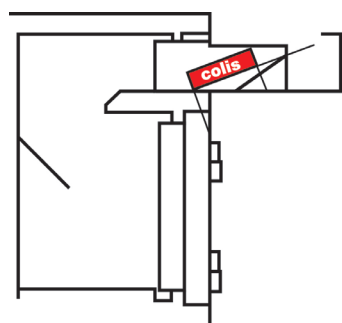

- Serrure électronique Classe 2 VDS
+ serrure à clé A2P.

ZÉPHIR DÉPÔT 802

Avec tiroir sur le côté gauche

ZEPHIR DÉPÔT HOMOLOGUÉ EN CLASSE 2 / VALEUR ASSURABLE 35 000 EUROS

MODÈLE	Dim. extérieure HxLxP en mm	Dim. intérieure HxLxP en mm	Volume en litres	Poids en kg
ZEPHIR DÉPÔT 802	800 x 650 x 550	520 x 520 x 380	100	385
ZEPHIR DÉPÔT 1002	1000 x 650 x 550	720 x 520 x 380	140	470
ZEPHIR DÉPÔT 1202	1200 x 650 x 550	920 x 520 x 380	180	560
ZEPHIR DÉPÔT 1402	1400 x 650 x 550	1120 x 520 x 380	220	630