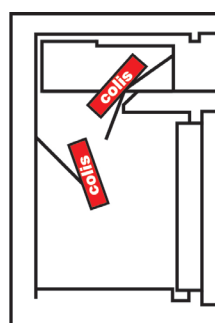

- Serrure électronique Classe 2 VDS
+ serrure à clé A2P.

ZÉPHIR DÉPÔT 802

Avec tiroir sur le côté gauche

ZEPHIR DÉPÔT HOMOLOGUÉ EN CLASSE 2 / VALEUR ASSURABLE 35 000 EUROS

MODÈLE	Dim. extérieure HxLxP en mm	Dim. intérieure HxLxP en mm	Volume en litres	Poids en kg
ZEPHIR DÉPÔT 802	800 x 650 x 550	520 x 520 x 380	100	385
ZEPHIR DÉPÔT 1002	1000 x 650 x 550	720 x 520 x 380	140	470
ZEPHIR DÉPÔT 1202	1200 x 650 x 550	920 x 520 x 380	180	560
ZEPHIR DÉPÔT 1402	1400 x 650 x 550	1120 x 520 x 380	220	630